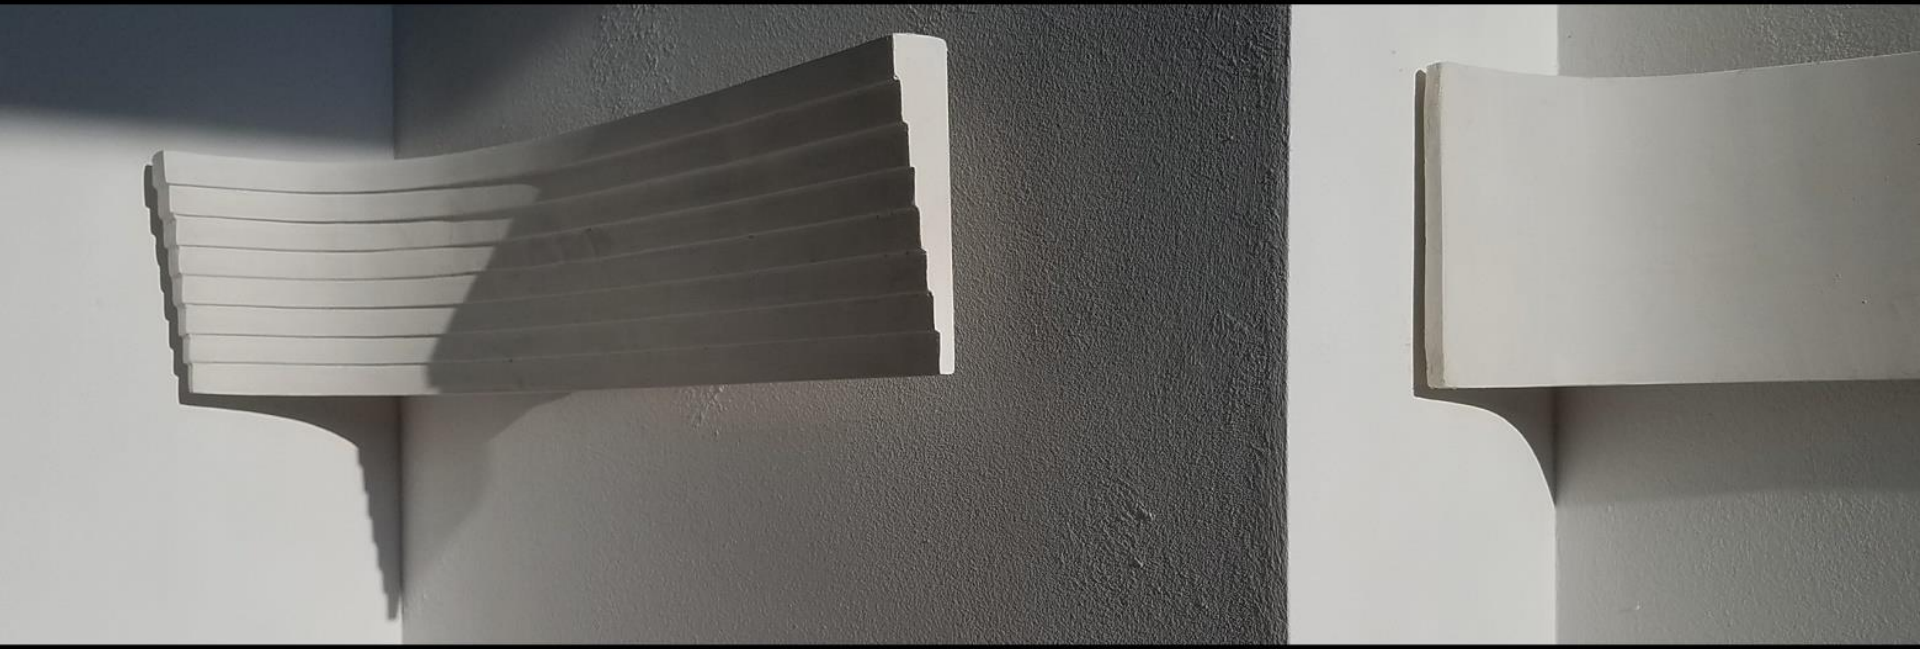

Continuo

Norvin Leineweber

Continuo

Zweiteiliges Relief

Holz, Nessel, Marmorputz

ca. 48 x 192 cm

(Arbeitsmodell, 2020)